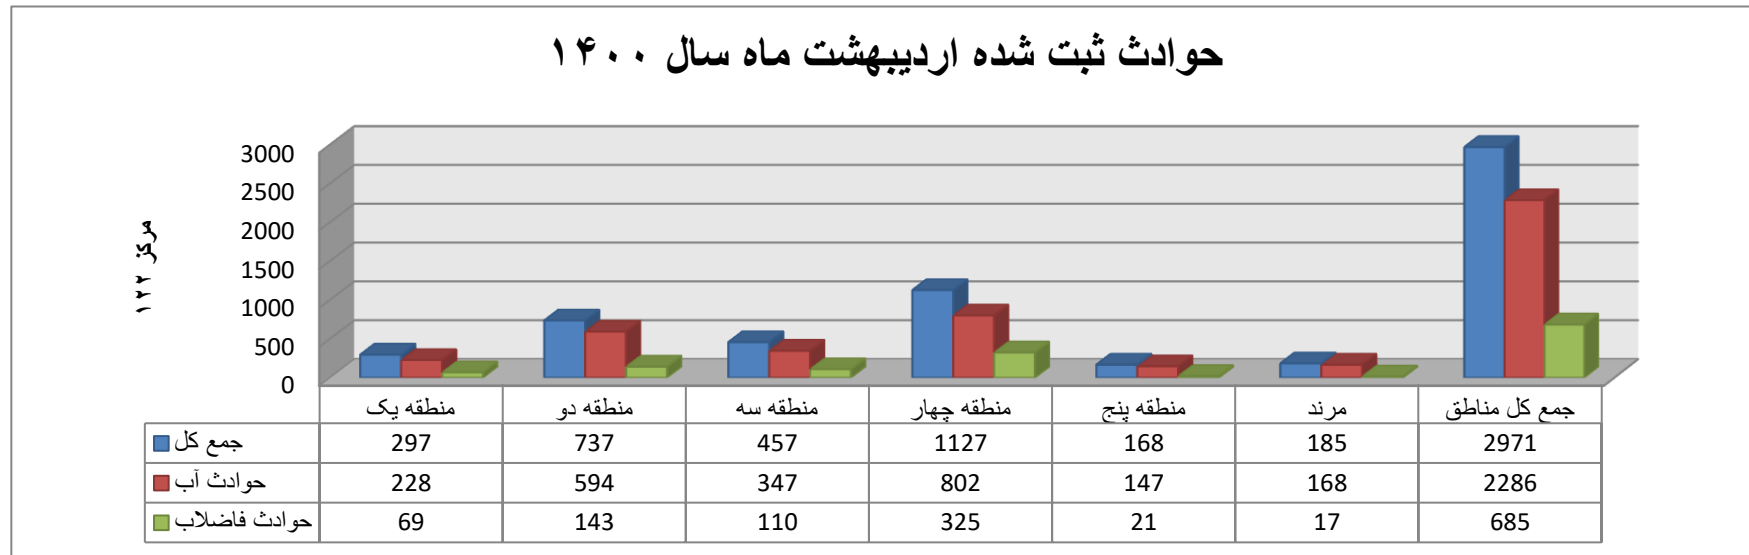

مرکز مدیریت ارتباط با مشتریان (122)

حوادث ثبت شده اردیبهشت ماه 1400

منطقه	جمع کل	حوادث آب	حوادث فاضلاب
منطقه یک	297	228	69
منطقه دو	737	594	143
منطقه سه	457	347	110
منطقه چهار	1127	802	325
منطقه پنج	168	147	21
مردم	185	168	17
جمع کل مناطق	2971	2286	685

حوادث ثبت شده اردیبهشت ماه سال ۱۴۰۰

تنظیم : سهیل غزنوی

تهیه شده در : مرکز مدیریت ارتباط با مشتریان (۱۲۲)